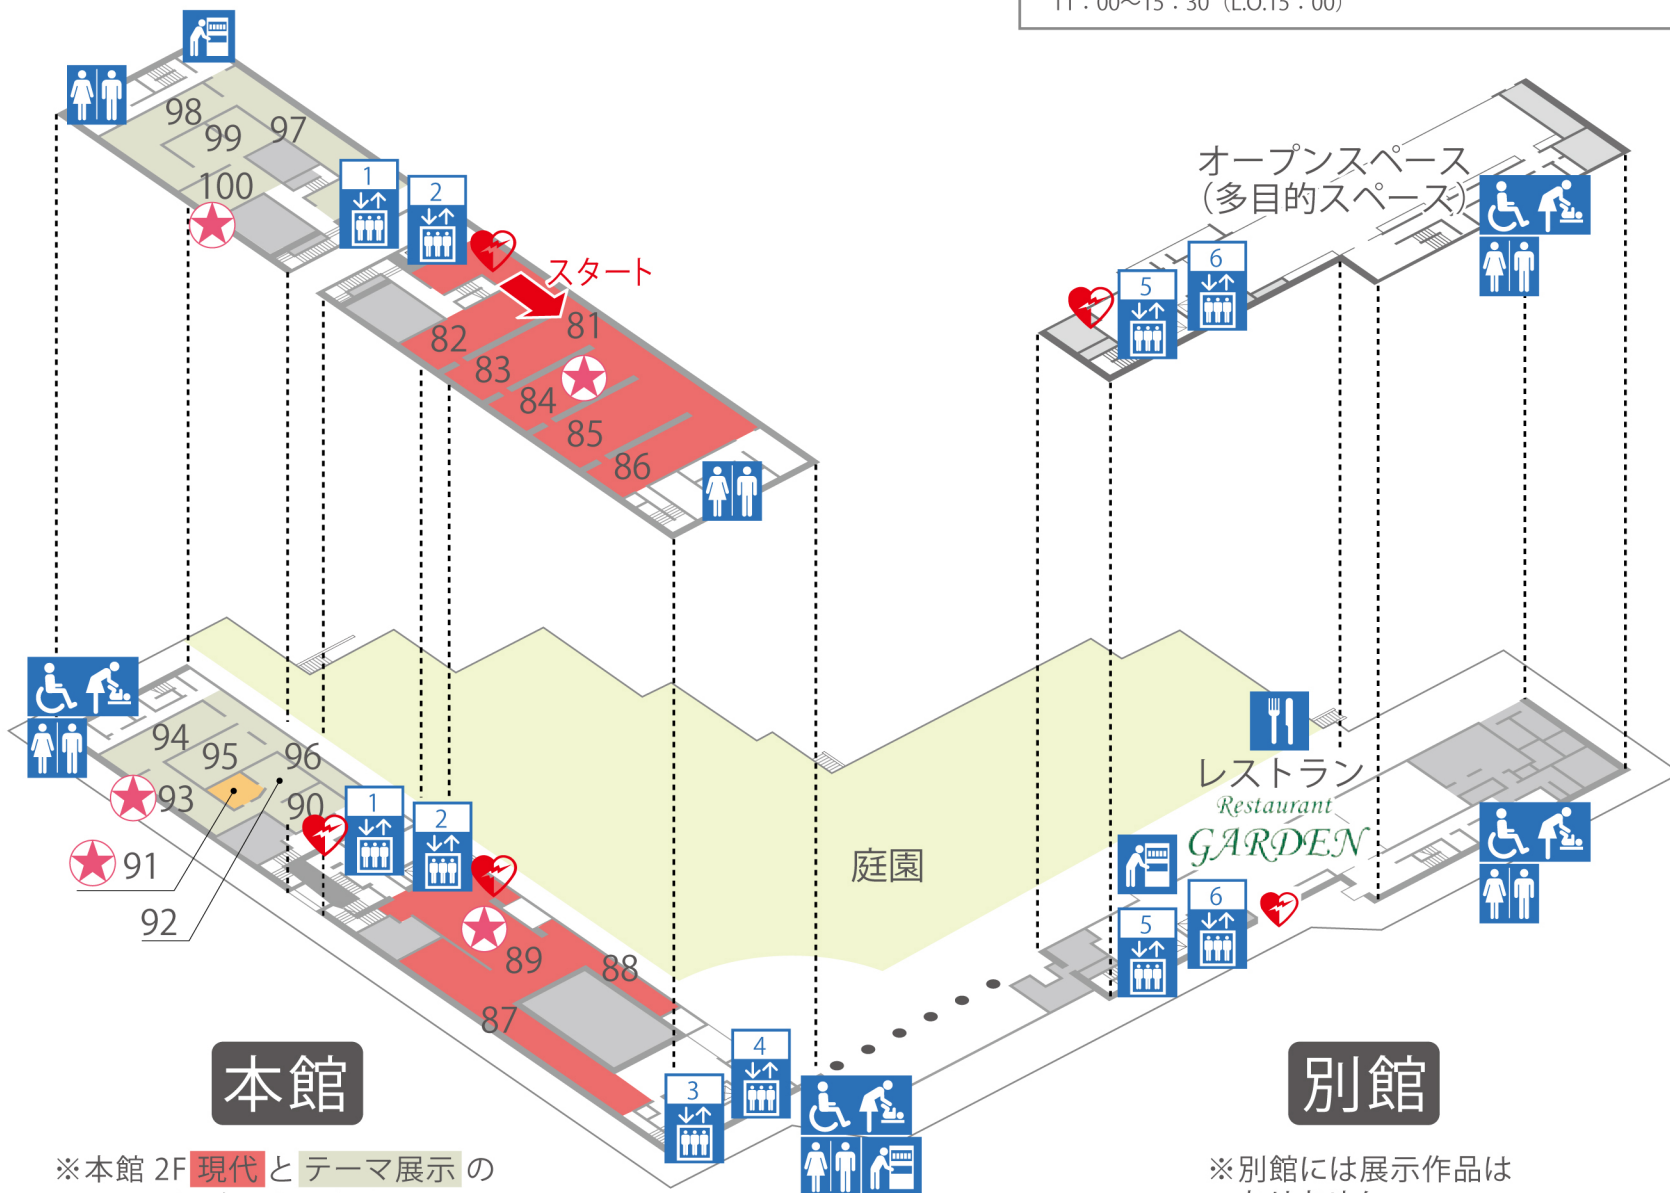

2F

地図の中の番号は展示室番号です。
床の矢印が順路(展示室番号順)です。

現代

テーマ展示

- 97. 食卓の情景
- 98. 家族
- 99. 運命の女
- 100. レンブラントの自画像

1F

現代

テーマ展示

- 90.92. 空間表現
- 93. トロンプ・ルイユ (だまし絵)
- 94. 時
- 95.96. 生と死

- 化粧室
- 多機能化粧室
- エレベーター
- 自動販売機
- レストラン
- AED (自動体外式除細動器)

※本館 2F 現代とテーマ展示の間には通路はありません。

※別館には展示作品はありません。

★ モデルコース (本館 1F・2F のみ約 15 分)