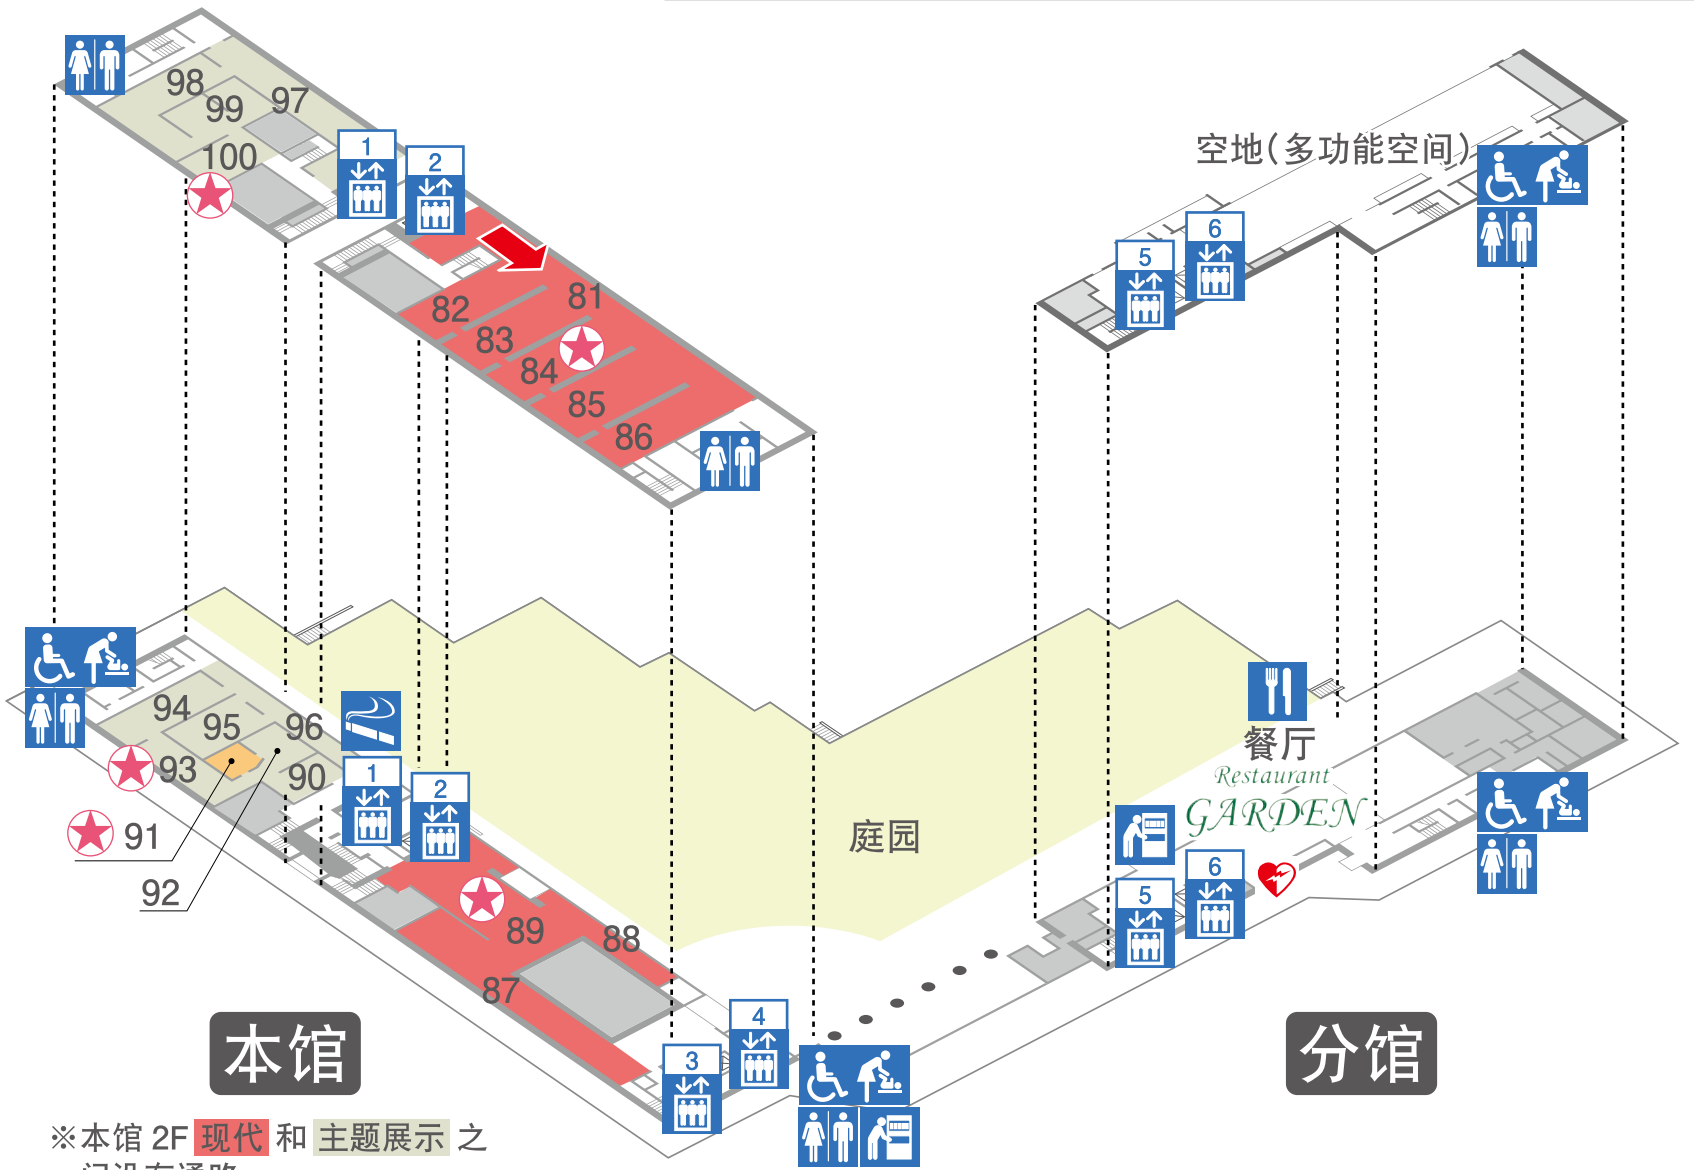

2F

现代

主题展示

- 97、饭桌上的情景
- 98、家族
- 99、命运之女
- 100、伦勃朗的自画像

1F

现代

主题展示

- 90、92、空间表现
- 93、特伦普·路易(欺眼画)
- 94、时间
- 95、96、生与死

- 洗手间
- 多功能洗手间
- 电梯
- 自动贩卖机
- 餐厅
- 吸烟区
- AED (自动体外式除颤器)

※本馆 2F 现代 和 主题展示 之间没有通路。

★ 精品路线 (仅本馆 1F、2F 约 15 分钟)

分馆 1F Restaurant GARDEN

(餐厅 GARDEN)
11:00 ~ 15:30 (L.O.15:00)

1F 庭园

分馆 2F 空地 (多功能空间)